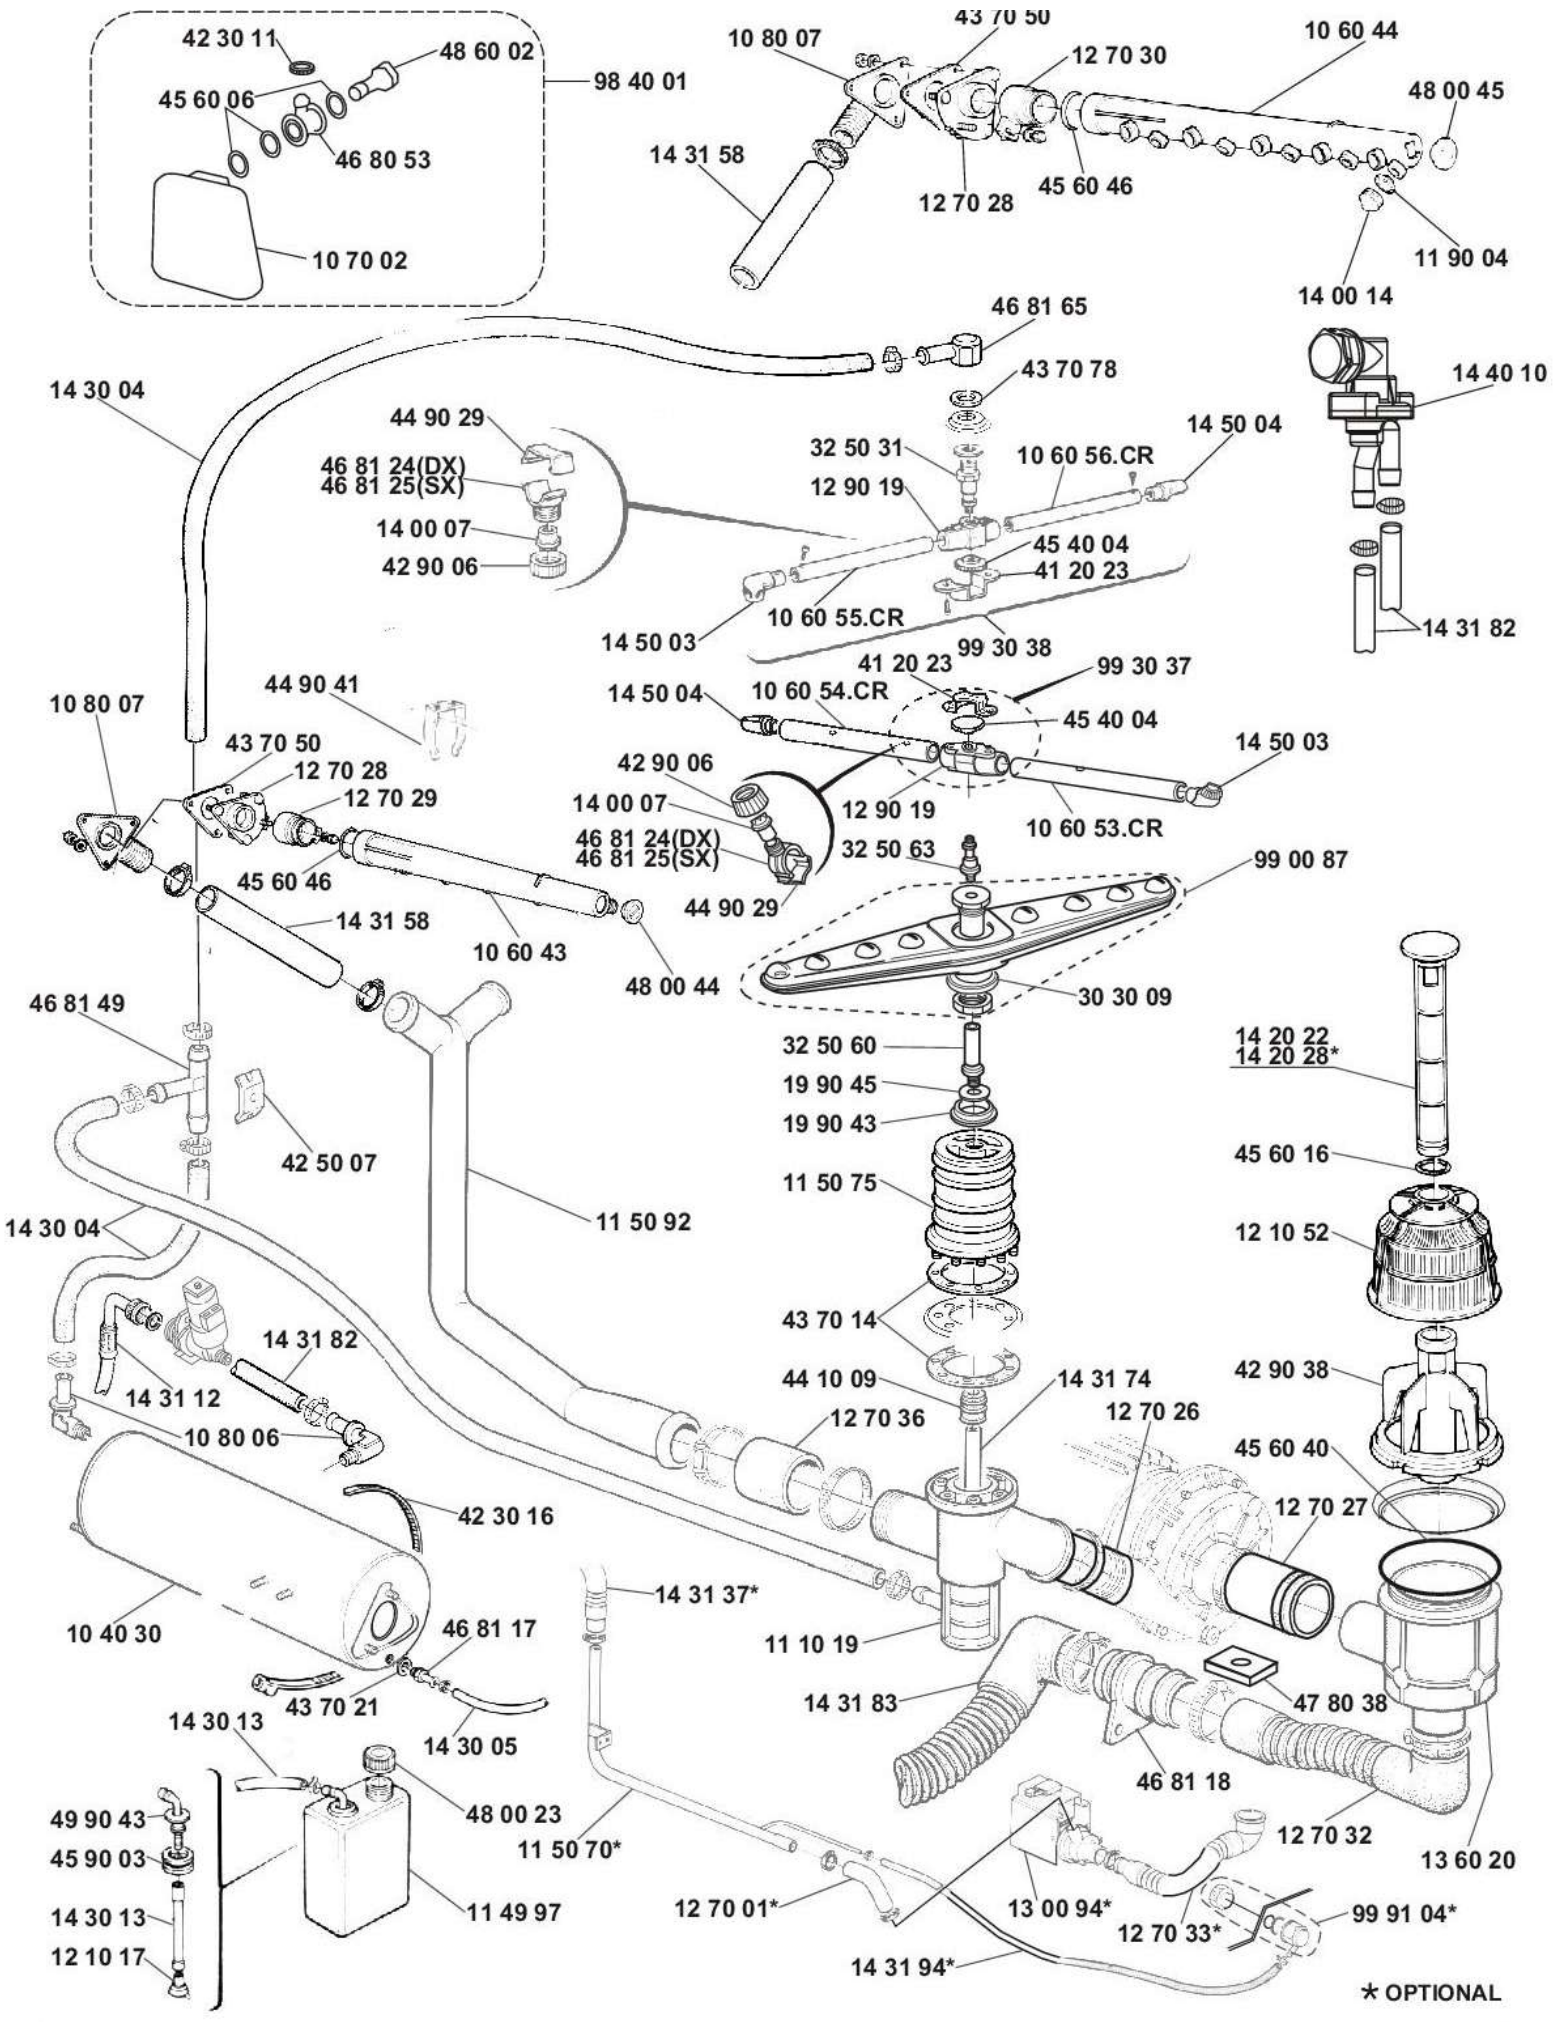

* OPTIONAL

* OPTIONAL

13 00 68 V 230/50 Hz /1

2278

12 40 26 / 50 Hz

T.170

12 40 31 / 50Hz