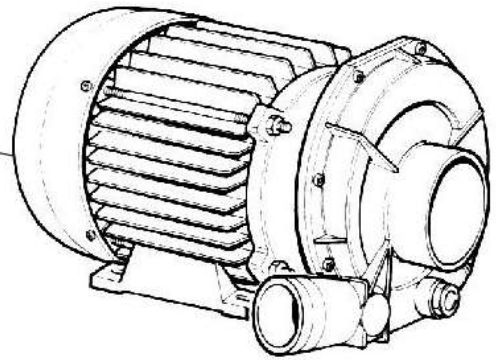

* OPTIONAL

* OPTIONAL

13 00 68 V 230/50 Hz /1

2278

12 40 26 / 50 Hz

T.170

12 40 31 / 50Hz