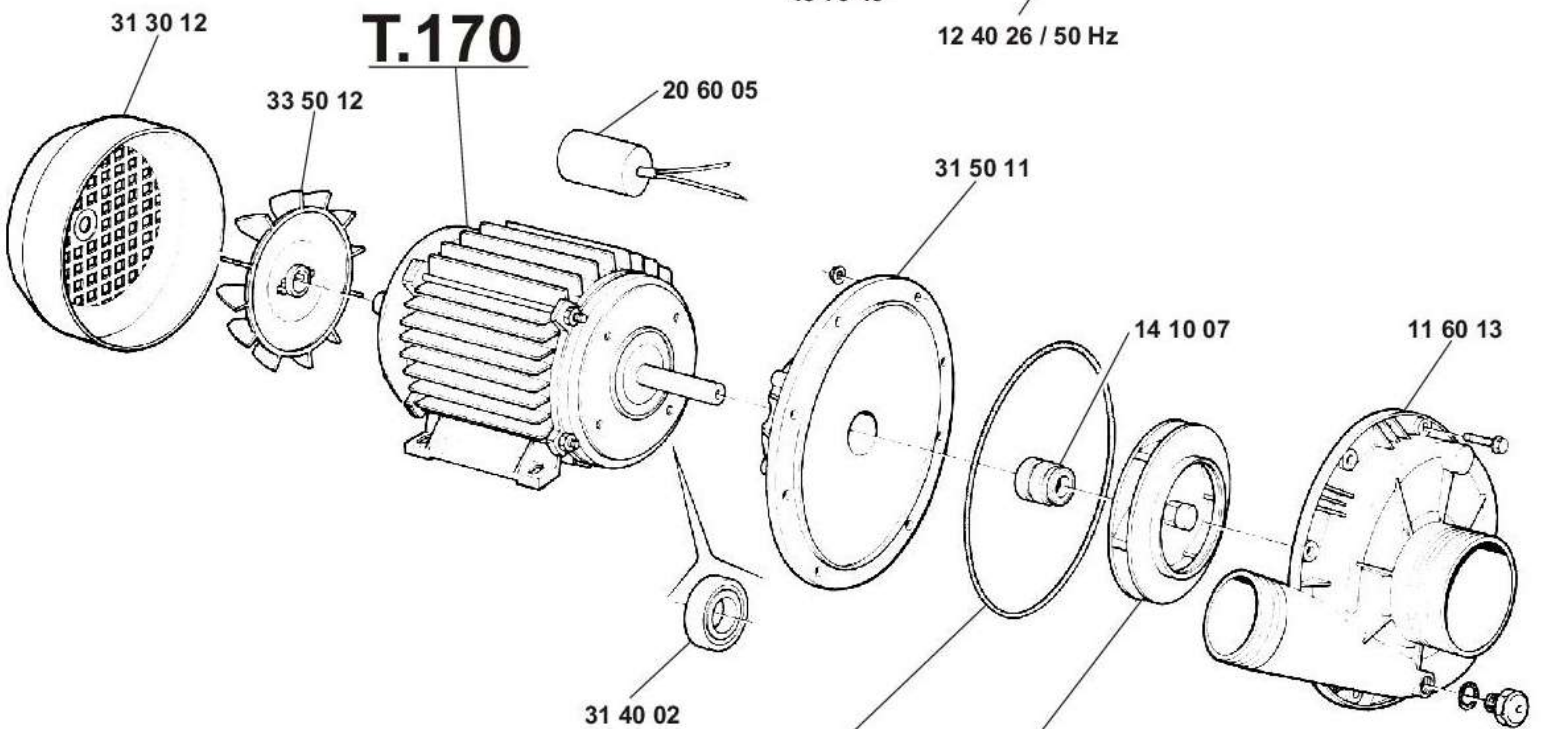

* OPTIONAL

* OPTIONAL

13 00 68 V 230/50 Hz /1

2278

12 40 26 / 50 Hz

T.170

12 40 31 / 50Hz