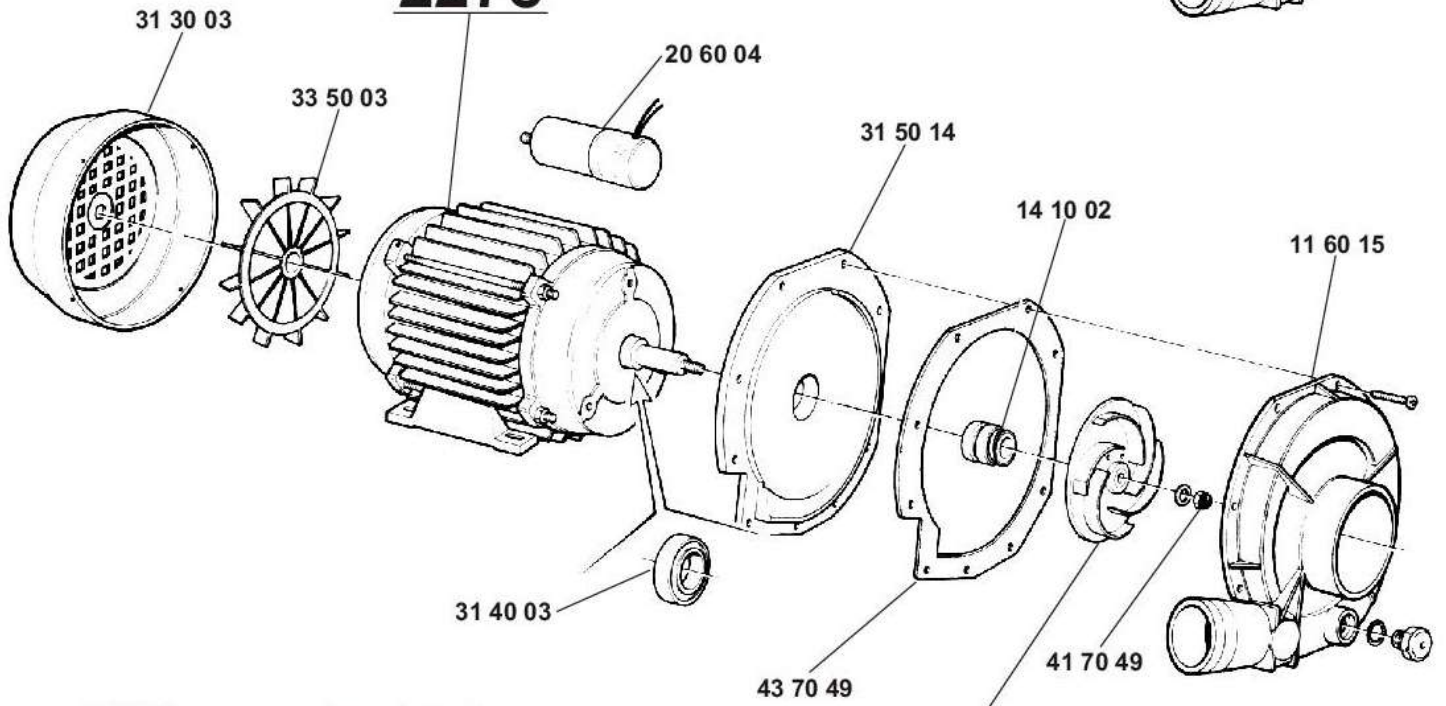

* OPTIONAL

* OPTIONAL

13 00 68 V 230/50 Hz /1

2278

12 40 26 / 50 Hz

T.170

12 40 31 / 50Hz